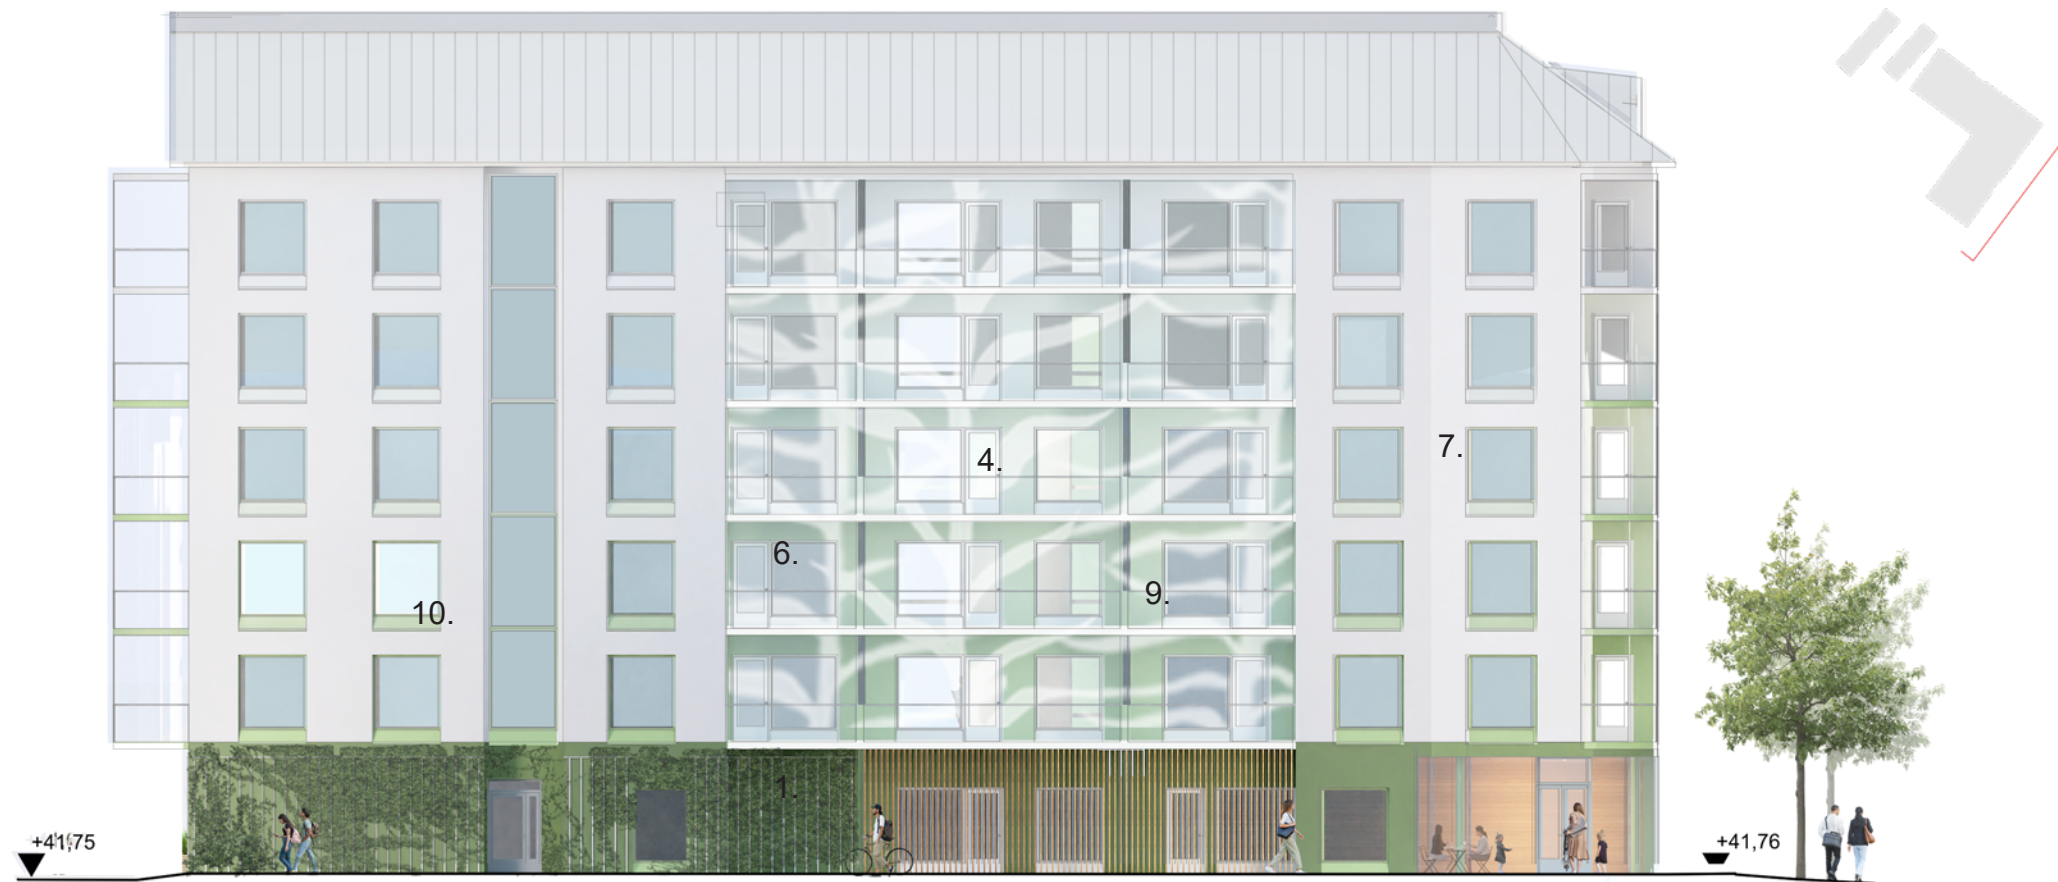

Julkisivu koilliseen 1:200

Julkisivu kaakkoon 1:200

Julkisivu lounaaseen 1:200

1. köynnös
2. aurinkopaneelit
3. vaakasuuntainen pienoistuulivoimala
4. silkkipainettu "kelppi" kuvio
5. vaaleanharmaa konesaumattu pelti
6. lasi
7. vaalea rappauslevy
8. eri vihreän sävyillä maalattuja rappauslevyjä
9. eri vihreän sävyillä maalattu puu
10. pelti, eri vihreän sävyjä
11. niittykatto